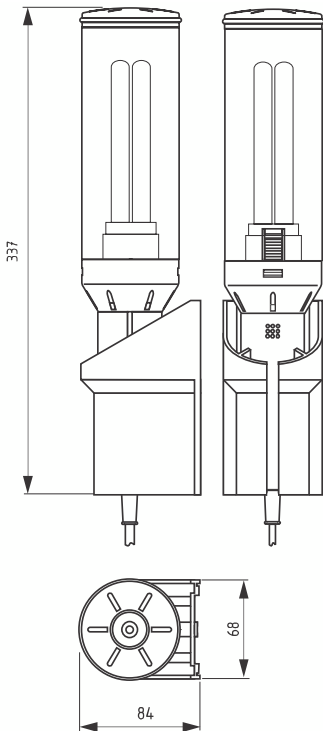

Larga vida - bajo consumo

Versátil

Datos técnicos

Luminosidad	1.000 Lm (intensidad luz de 100 W)
Luminaria	luminaria de bajo consumo de energía, portaluminarias E27
Duración de vida	10.000 h
Conexión	2 m de cable con toma EURO
Fijación	tornillos o placas de sujeción (autoadhesivos)
Carcasa	plástico según UL94 V-0, gris claro
Peso	aprox. 0,6 kg
Posición de montaje	variable
Humedad de servicio/almacenamiento	máx. 90% RH (sin condensación)
Temp. servicio / almacenamiento	-20 a +50 °C (-4 a +122 °F) / -45 a +70 °C (-49 a +158 °F)
Grado / Clase de protección	IP20 / II (aislamiento protector)
Homologaciones	-
Incluido	soporte mural, gancho y placa de sujeción
Nota	AC 120 V y DC tensiones tras consulta