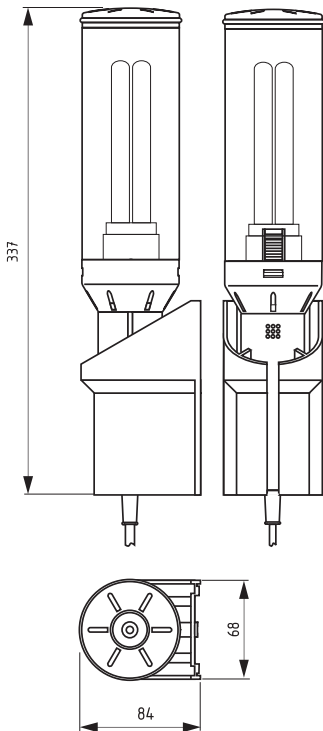

Versátil

Mobilidade

Lâmpada de baixo consumo e longa durabilidade

A Luminária Portátil com suporte DL 026 oferece extrema mobilidade podendo ser fixada, através do gancho, muito próximo ao local da necessidade da iluminação. A Luminária possui um cabo de alimentação de 2 metros de comprimento o que permite um grande raio de ação.

dados técnicos

luminosidade	1.000 Lumens (equivalente a lâmpada incandescente de 100 W)
tipo de lâmpada	compacta de baixo consumo, soquete E27
vida útil	10.000 horas
conexão	cabo de alimentação com 2 m de comprimento com plugue com pinos redondos
fixação	parafusos ou placa de fixação auto adesiva
corpo	termoplástico anti-chama, UL 94 V-0, cinza claro
peso	aprox. 0,60 kg
posição de instalação	variável
temp. de operação/armazenamento	-20 a +50 °C (-4 a +122 °F) / -45 a +70 °C (-49 a +158 °F)
umidade de operação/armazenamento	máximo 90 % Ur (sem condensação)
grau de proteção/classe de proteção	IP20 / II (dupla isolação)
aprovações	-
incluído no fornecimento	suporte, gancho e placa de fixação
nota	tensão de operação 120 Vca e cc, sob consulta